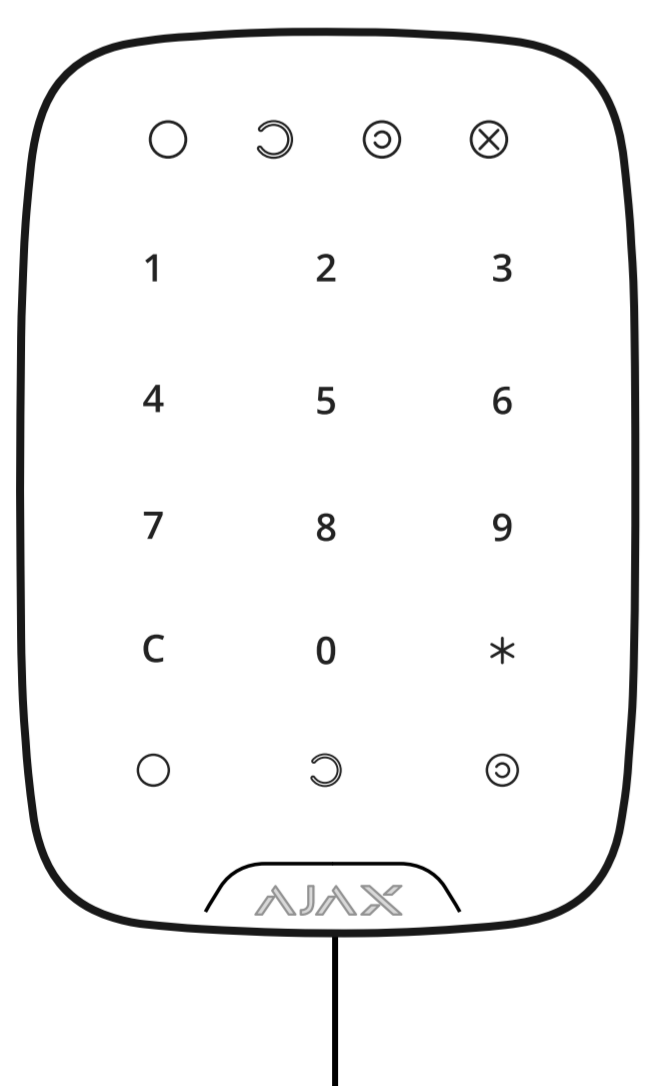

# KeyPad Fibra

Kabelgebundene Touch-Tastatur für den Innenbereich.

Dieses Gerät ist nur mit Hubs kompatibel, die das Fibra-Protokoll unterstützen. Detaillierte Informationen finden Sie über den QR-Code oder unter dem Link:

Bis zu 100 individuelle Passcodes

Bedrohungscode

Schutz gegen das Erraten von Passcodes

Funktion der Paniktaste

Einstellbare Helligkeit und Lautstärke

Anzeige des Sicherheitsmodus

kommunikationstechnik

**Fibra** ist ein **Zwei-Wege-Protokoll**, das eine schnelle und sichere Kommunikation zwischen Hubs und Geräten über eine Kabelverbindung gewährleistet. Fibra basiert auf einer **Bus-Technik** und liefert sofort umfangreiche Alarmdaten: Sicherheitsunternehmen und Benutzer wissen, welcher Melder, wann und wo ausgelöst wurde.

Um Fälschungen zu verhindern, ist Fibra **verschlüsselt** und mit **Authentifizierung** ausgestattet. Außerdem dank einstellbarem **Abfrageintervall** wird der Gerätestatus in Echtzeit angezeigt. Fibra unterstützt Verbindungen mit einer Kabellänge **von bis zu 2.000 m**. Damit kann Fibra jede Einrichtung schützen und bietet sowohl den Endbenutzern, als auch den Errichtern eine **optimale Benutzererfahrung**.